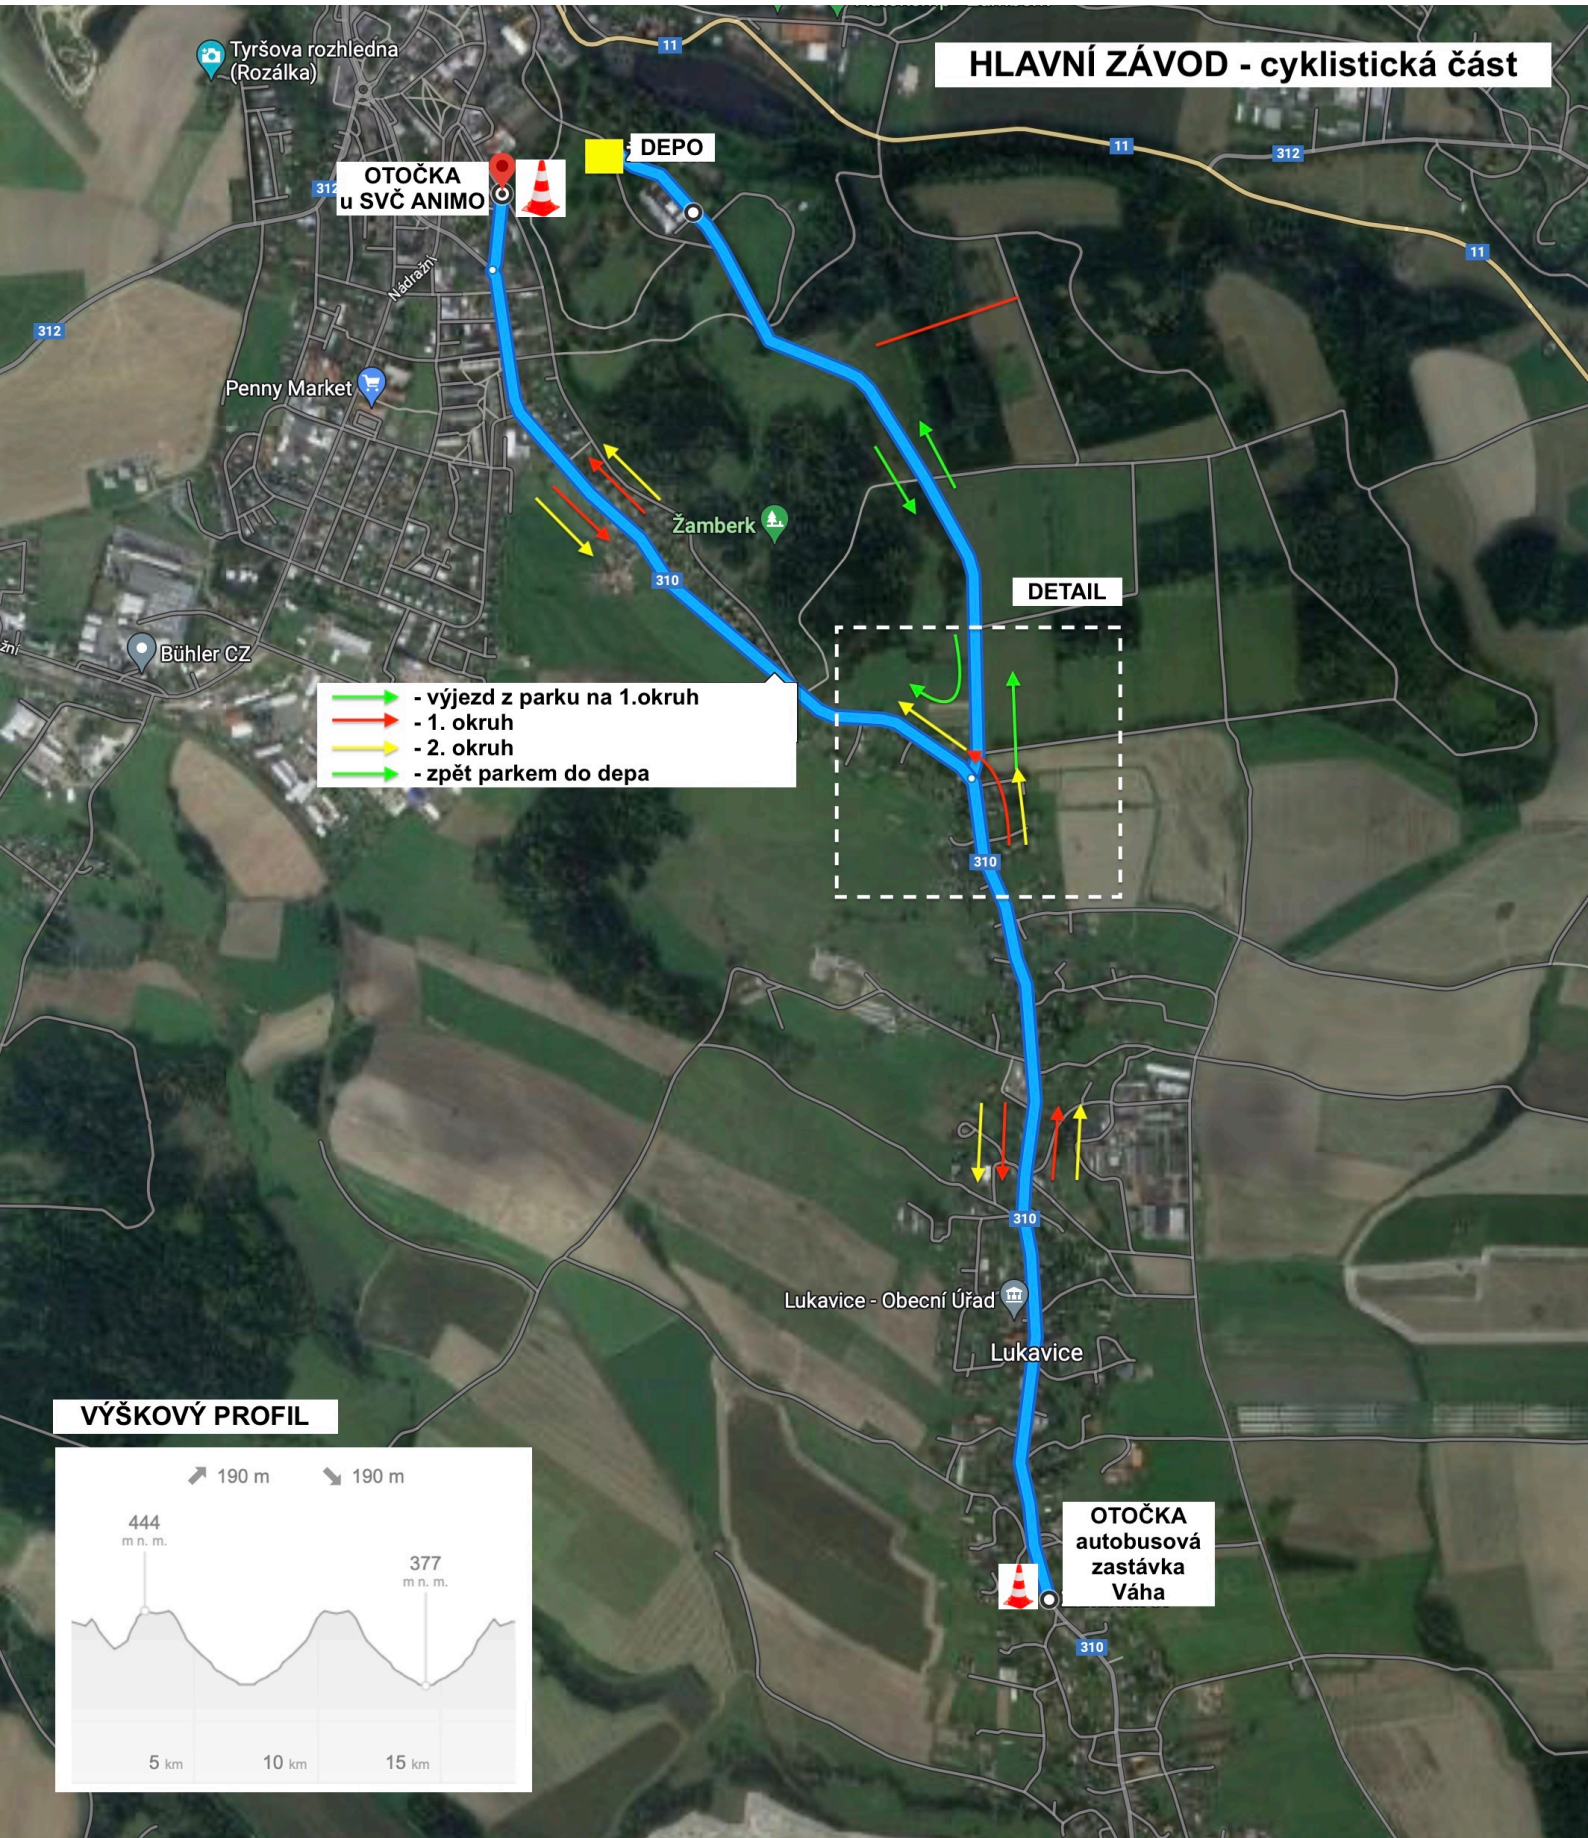

HLAVNÍ ZÁVOD - cyklistická část

- výjezd z parku na 1.okruh
- 1. okruh
- 2. okruh
- zpět parkem do depa

VÝŠKOVÝ PROFIL